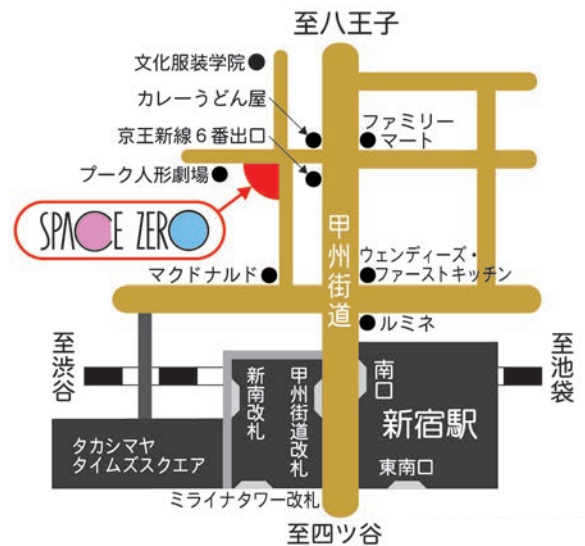

## トークショーについて

- ・絵の蟹江杏さん、文のいわまタケツグが登壇予定です。
- ・メディア取材が入ることをご了承ください。  
[月刊クーヨン] 2025年6月号(5/2売)に収録予定です。
- ・限定30席のため、お入りいただけない場合もございます。  
蟹江杏さんのお話は、6月21日(土)にクレヨンハウス東京店「子どもの本の学校」でもお聞きいただけます(有料、要申し込み)。

事前のお問い合わせは、クレヨンハウス出版販売部まで  
tel:0422-27-6759 (平日 10-18時) [shuppan@crayonhouse.co.jp](mailto:shuppan@crayonhouse.co.jp)

〒151-0053 東京都渋谷区代々木 2-12-10

こくみん共済 coop 会館 B1F

ギャラリー直通電話：03-5371-2689 (会期中のみ)

●JR 新宿駅南口 徒歩5分

●京王新線 / 都営大江戸線 / 都営新宿線 新宿駅6番出口 徒歩1分

「もしも」に備え「もしも」を防ぎ  
「もしも」に向き合う。

公式キャラクター  
ビットくん

「こくみん共済 coop」は営利を目的としない保障の生協として共済事業を営み、相互扶助の精神にもとづき、組合員の皆さまの安心とゆとりある暮らしに貢献することを目的としています。この趣旨に賛同いただき、出資金を払い込んで居住地または勤務地の共済生協の組合員となることで各種共済制度をご利用いただけます。